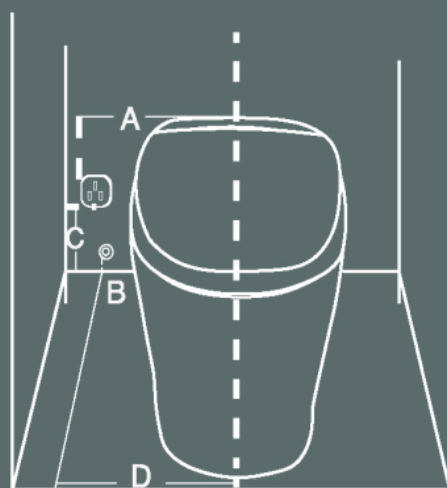

取付寸法

一体型タイプの場合

図面

寸法をご確認の上ご注文下さい。

	詳細	長さ (mm)
A	電源プラグの端から便器の中心部分まで	≥350mm
B	アングル弁から地面まで	≥100mm
C	電気プラグから地面まで	≥300mm
D	アングル弁から便器の中心部分	≥280mm
E	壁から排水口まで	305mm

！工場用水や海水など、腐食性の高い水は使用しないでください。

！推奨水圧：0.05～0.75MPa