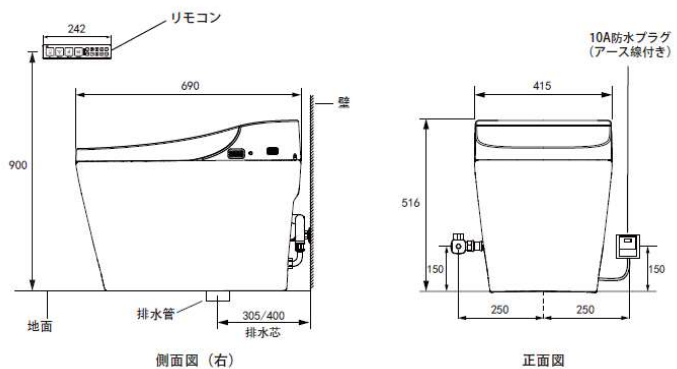

BeauLet

KL-06-JP : タンクレスモデル

寸法

単位: mm

側面図 (右)

正面図

リモコン

◆認証

CB, CE

◆機能

◆仕様

規格		
本体	定格電圧	AC100v/50 60Hz
	定格消費電力	1100W
	最大消費電力	1450W
	電源ケーブル	1.5m
	寸法	686mm*417mm*517mm
	重量	約47Kg (陶器部含む)
	使用環境温度	1 - 40°C
洗浄	洗浄水量 (床排水)	大4.5L/小3.2L
	水温調整	5段階 (OFF, 31 - 39°Cの範囲)
	水圧調整	おしり 5段階 ビデ 5段階
	最大洗浄水量	500ml/min
	ノズル位置調整	5段階
	安全装置	温度ヒューズ 逆止弁
	快適機能	暖房便座 5段階調整 便ふた 自動開閉、ソフト開閉、リモコン操作 便座 ハンドウェーブ開閉、ソフト開閉、リモコン操作 温風乾燥 (ドライヤー) 温度5段階調整 脱臭機能 ○ リモコン ○
クリーン	ノズルオート洗浄 ○ 抗菌素材 (SIAA) ○ (便座) UV除菌 ノズル、便器内	
その他	安全装置 漏電ブレーカー、温度ヒューズ 本体簡易操作パネル ○ 着座センサー ○ 便座自動開閉 人体感知センサー 停電時手動洗浄機能 ○ (乾電池式) プライバシーサウンド ○	